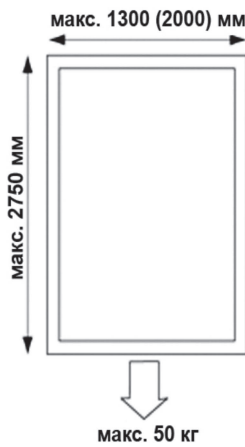

Размер одной створки: 2750 x 1300 (2000) мм
Максимальный вес створки: 50 кг.
Высота дверей может регулироваться от уровня пола:
от 10 до 40 мм (от 2 до 32 мм от нижней направляющей).
Ширина створки может быть произвольно.
Отдельные двери могут быть разной ширины.