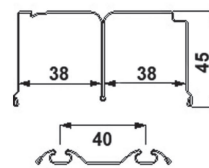

верхняя и нижняя направляющие