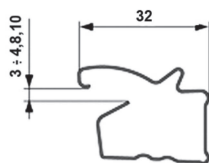

СТАЛЬНАЯ СИСТЕМА

Стальная система эконом-класса сочетает надежность, качество и привлекательную цену. В ее основе ролик, изготовленный из специального высокотехнологичного материала, близкого по составу к фторопласту. В этот ролик встроен самосмазывающийся шарикоподшипник, благодаря чему скольжение двери происходит плавно и бесшумно.

ПРЕИМУЩЕСТВА:

- Конструкция нижнего ролика раздвижной системы позволяет делать узкие и короткие раздвижные двери.
- Благодаря верхнему стопору дверь открывается и закрывается плавно и практически бесшумно.
- Исключено соскакивание ролика с направляющей.
- Высокое качество анодированного профиля (покрытия).

Размер одной створки: 2750 x 1300 (2000) мм
Максимальный вес створки: 50 кг.
Высота дверей может регулироваться от уровня пола:
от 10 до 40 мм (от 2 до 32 мм от нижней направляющей).
Ширина створки может быть произвольно.
Отдельные двери могут быть разной ширины.

Отделка