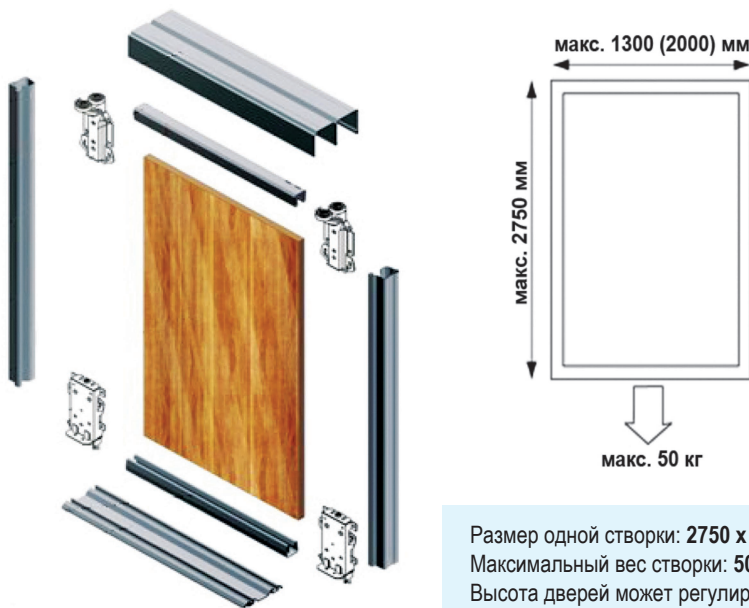

СТАЛЬНАЯ СИСТЕМА

Стальная система эконом-класса сочетает надежность, качество и привлекательную цену. В ее основе ролик, изготовленный из специального высокотехнологичного материала, близкого по составу к фторопласту. В этот ролик встроен самосмазывающийся шарикоподшипник, благодаря чему скольжение двери происходит плавно и бесшумно.

ПРЕИМУЩЕСТВА:

- Конструкция нижнего ролика раздвижной системы позволяет делать узкие и короткие раздвижные двери.
- Благодаря верхнему стопору дверь открывается и закрывается плавно и практически бесшумно.
- Исключено соскакивание ролика с направляющей.
- Высокое качество анодированного профиля (покрытия).

Размер одной створки: 2750 x 1300 (2000) мм
Максимальный вес створки: 50 кг.
Высота дверей может регулироваться от уровня пола:
от 10 до 40 мм (от 2 до 32 мм от нижней направляющей).
Ширина створки может быть произвольно.
Отдельные двери могут быть разной ширины.