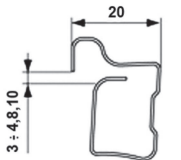

профиль горизонтальный