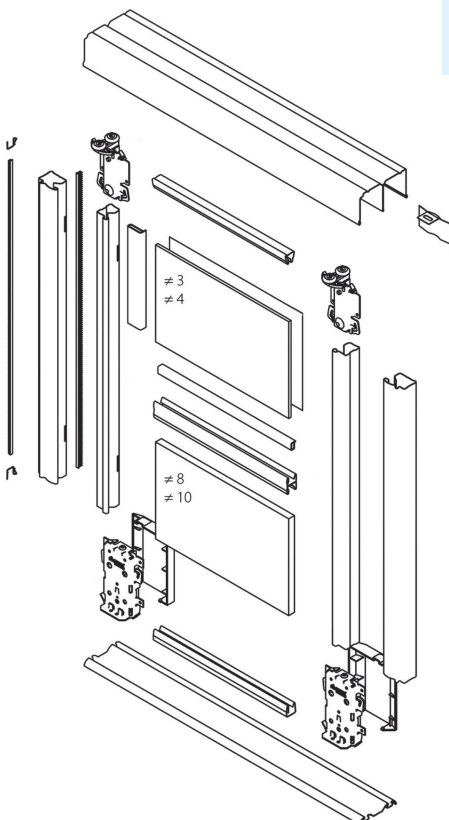

ПРЕИМУЩЕСТВА:

- Конструкция нижнего ролика раздвижной системы позволяет делать узкие и короткие раздвижные двери.
- Благодаря верхнему стопору дверь открывается и закрывается плавно и практически бесшумно.
- Исключено соскакивание ролика с направляющей.
- Высокое качество анодированного профиля (покрытия).

Размер одной створки: 2750 x 1300 (2000) мм
Максимальный вес створки: 50 кг.
Высота дверей может регулироваться от уровня пола:
от 10 до 40 мм (от 2 до 32 мм от нижней направляющей).
Ширина створки может быть произвольно.
Отдельные двери могут быть разной ширины.

Отделка

профиль горизонтальный

профиль вертикальный

верхняя и нижняя направляющие

ролик верхний

ролик нижний

СИСТЕМЫ ОТКРЫВАНИЯ ДЛЯ ШКАФОВ-КУПЕ

СТАЛЬНАЯ СИСТЕМА